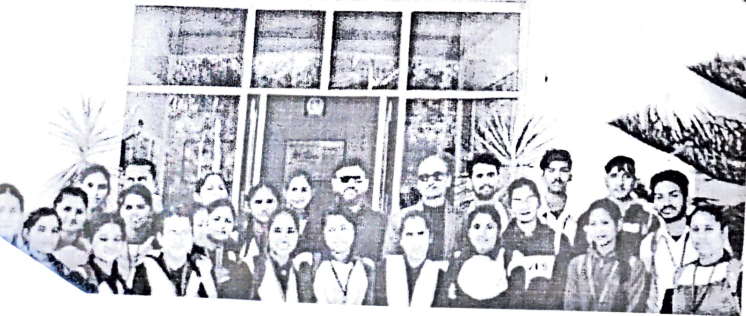

चिन्ग्यालीसौड 249196 उत्तरकाशी (उत्तराखंड)

दिनांक 17.11.2022

प्रमाण पत्र

आज दिनांक 17 नवम्बर 2022 को राजकीय महाविद्यालय चिन्ग्यालीसौड, उत्तरकाशी के बीएससी प्रथम ^{सेमेस्टर} वर्ष के 38 छात्र-छात्राओं ने कृषि विज्ञान केंद्र चिन्ग्यालीसौड का भ्रमण किया। छात्र-छात्राओं ने वहां पर प्रत्यक्ष रूप से प्रदर्शन इकाइयों तथा समस्त वैज्ञानिक एवं तकनीकी गतिविधियों की जानकारी प्राप्त की, जिसमें प्रमुख रूप से प्रक्षेत्र फसले, बागवानी, मशरूम उत्पादन, मछली पालन, डेरी एवं पशुपालन, वर्मी कंपोस्ट उत्पादन, इंटीग्रेटेड फार्मिंग सिस्टम, पादप प्रजनन विधियां, मृदा परीक्षण एवं पादप कीट एवं खरपतवार प्रबंधन के विषय में कृषि विज्ञान केंद्र के वैज्ञानिकों द्वारा विस्तार से जानकारी दी।

(चित्रांगद सिंह राघव)

प्रधान वैज्ञानिक एवं अध्यक्ष

चिन्त्यालासाइ क वनस्पत विज्ञान विभाग के बीएससी प्रथम सेमेस्टर का शैक्षणिक भ्रमण

प्रशासनिक भवन

कृषि विज्ञान केन्द्र
Chandigarh University

प्रदर्शन इकाई
कृषि विज्ञान केन्द्र चिन्त्यालीसाइ, उत्तरकाशी