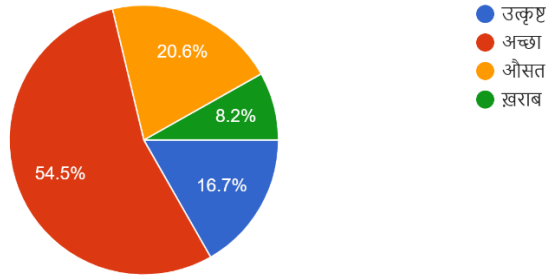

Que. 5

Q.5 स्मार्ट क्लास रूम और ई लर्निंग की व्यवस्था
233 responses