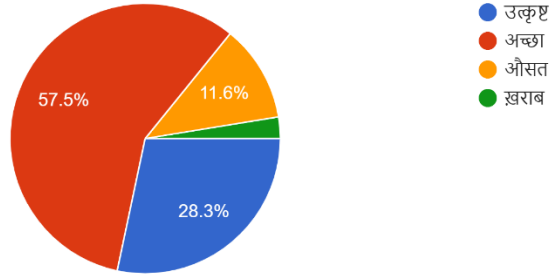

Que. 10

Q. 10 स्वच्छता और हरा-भरा वातावरण की स्थिति
233 responses