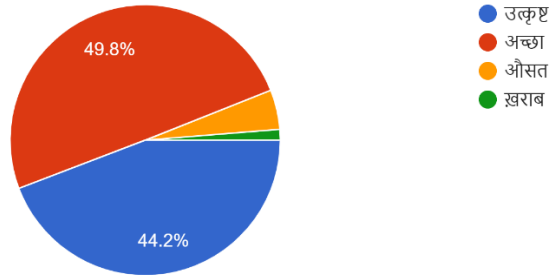

Que. 11

Q.11 छात्र छात्राओं को शिक्षकों का मार्गदर्शन
233 responses