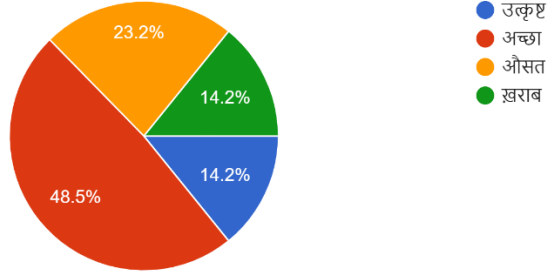

Que. 7

Q.7 व्यायामशाला और इनडोर खेल की व्यवस्था
233 responses