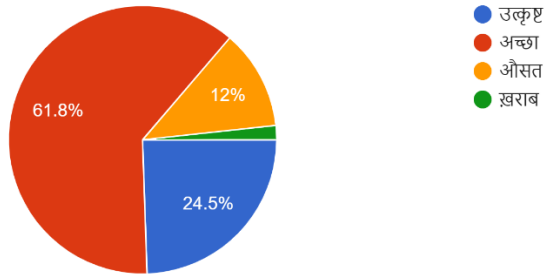

Que. 4

Q.4 पुस्तकालय और पठन-कक्ष की व्यवस्था
233 responses