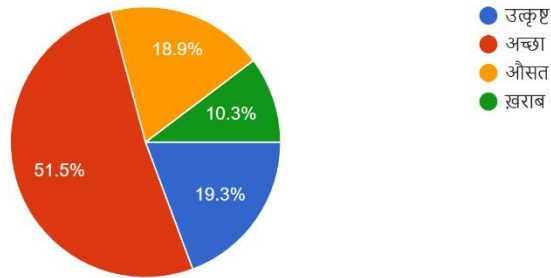

Que. 9

Q.9 एनसीसी, एनएसएस, रोवर्स-रेंजर्स की स्थिति
233 responses