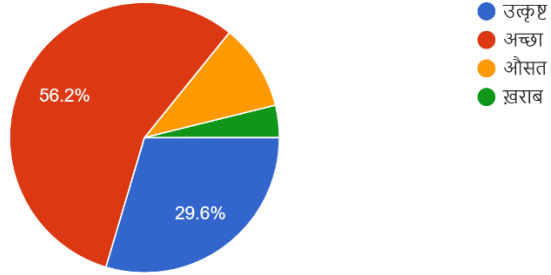

Que. 8

Q.8 खेल, सांस्कृतिक और अन्य पाठ्येतर गतिविधियों के लिए अवसर
233 responses