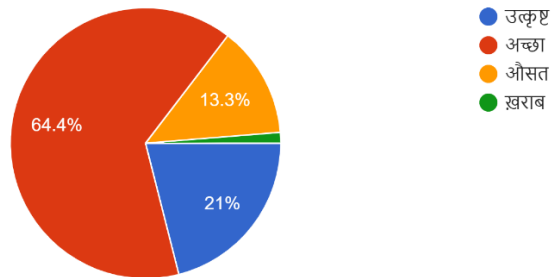

Que. 13

Q.13 संपर्क के समय कॉलेज प्रशासन की प्रतिक्रिया  
233 responses

Que. 14

Q.14 प्रयोगशालाओं की स्थिति (यदि लागू हों)  
233 responses

Que. 15

Q.15 आपकी संतुष्टि का स्तर (कुल मिलाकर)  
233 responses

  
प्राचार्य  
राजकीय महाविद्यालय  
चिन्मालीसोड़ उत्तरकाशी