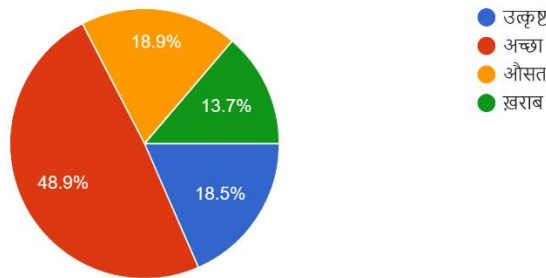

Que. 6

Q.6 महाविद्यालय में पार्किंग की सुविधा की स्थिति
233 responses